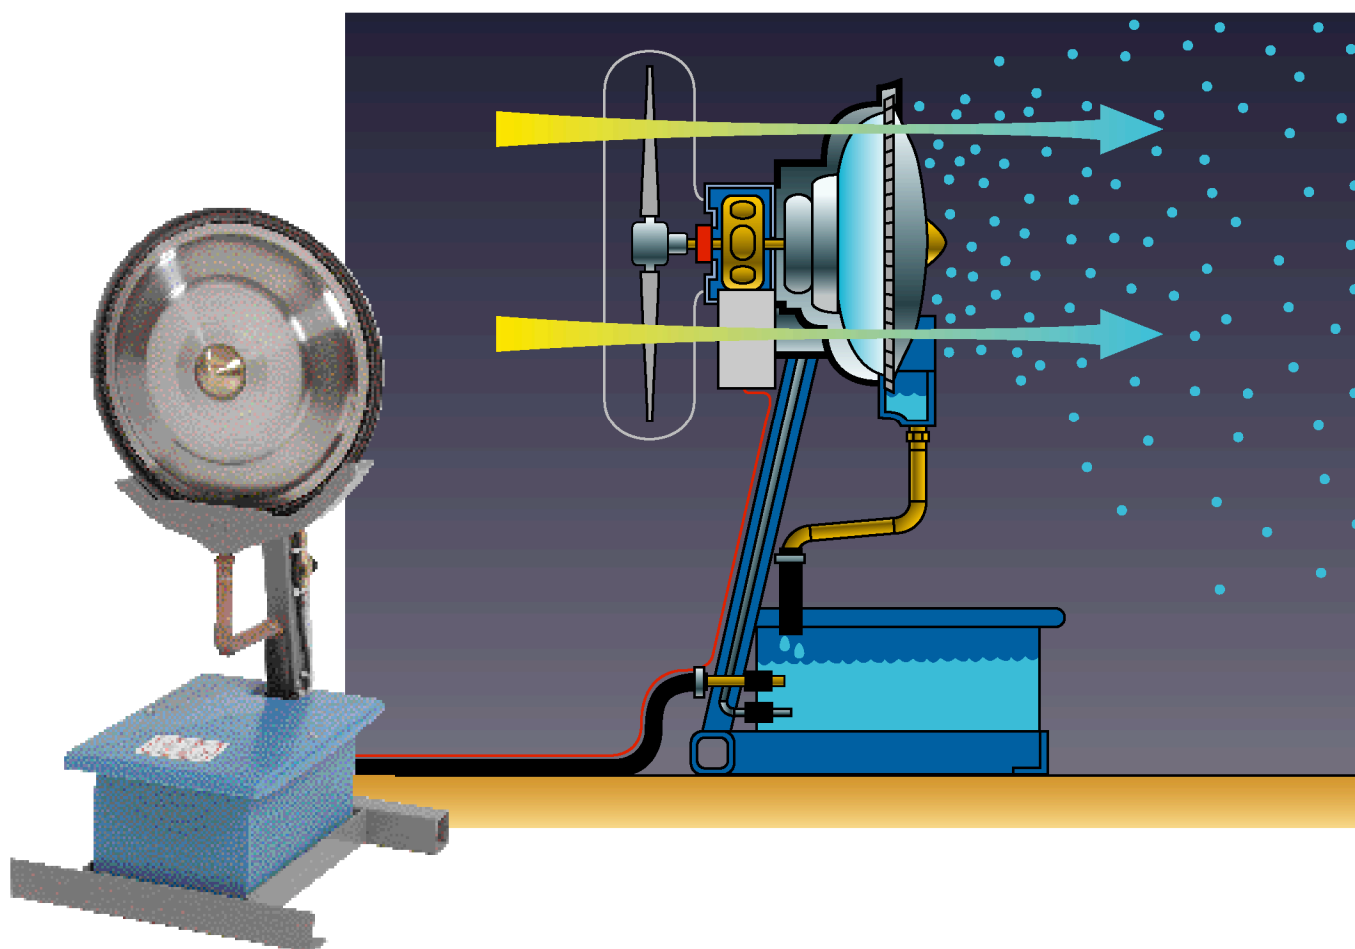

INDUSTRIAL
VENTILATION, INC.

CENTRIFUGAL HUMIDIFIER

ВІДЦЕНТРОВИЙ ЗВОЛОЖУВАЧ

30-Series

- High Volume Output
- Fast, Easy Installation
- Economical Operation

Серія 30

- Висока вихідна потужність
- Швидка й проста установка
- Економічна робота

CENTRIFUGAL HUMIDIFIER

ВІДЦЕНТРОВИЙ ЗВОЛОЖУВАЧ

30-Series

A commercial-grade humidifier for use in applications requiring a higher volume of dependable humidification.

FEATURES AND BENEFITS

- **HIGHER CAPACITY**
Capable of producing 30 gallons (113.5 L) of atomized water per hour.
- **ECONOMICAL OPERATION**
1/2 H.P. motor uses little electricity.
- **RUGGED CONSTRUCTION**
Durable, lightweight polyethylene water reservoir provides long service life with minimal maintenance.
- **VERSATILE**
Available in eight models, including ceiling-mounted and portable floor-standing units with wheels.
- **SIMPLE INSTALLATION**
Many models require only a standard power connection and water source.

Серія 30

Зволожувач комерційного призначення для використання в умовах, що потребують надійного зволоження підвищеного рівня.

ОСОБЛИВОСТІ Й ПЕРЕВАГИ

- **ПІДВИЩЕНА ПРОДУКТИВНІСТЬ**
Здатний виробляти 113,5 л розпиленої води за годину.
- **ЕКОНОМІЧНА РОБОТА**
Двигун потужністю 1/2 к.с. споживає мало електроенергії.
- **МІЦНА КОНСТРУКЦІЯ**
Міцний, легкий водяний бак з поліетилену забезпечує тривалий термін служби і потребує мінімального обслуговування.
- **УНІВЕРСАЛЬНІСТЬ**
Випускається у восьми моделях, включаючи блоки з монтажем на стелі й мобільні блоки на коліщатах.
- **ПРОСТА УСТАНОВКА**
Багатьом моделям потрібне лише стандартне підключення до електромережі та джерело водопостачання.

Pictured above is IVI's Centrifugal Humidifier ceiling mounted with 2-blade fan and fan guard option.

Нижче зображений відцентровий зволожувач IVI, встановлений на стелі з 2-лопатевим вентилятором у варіанті зі щитком вентилятора.